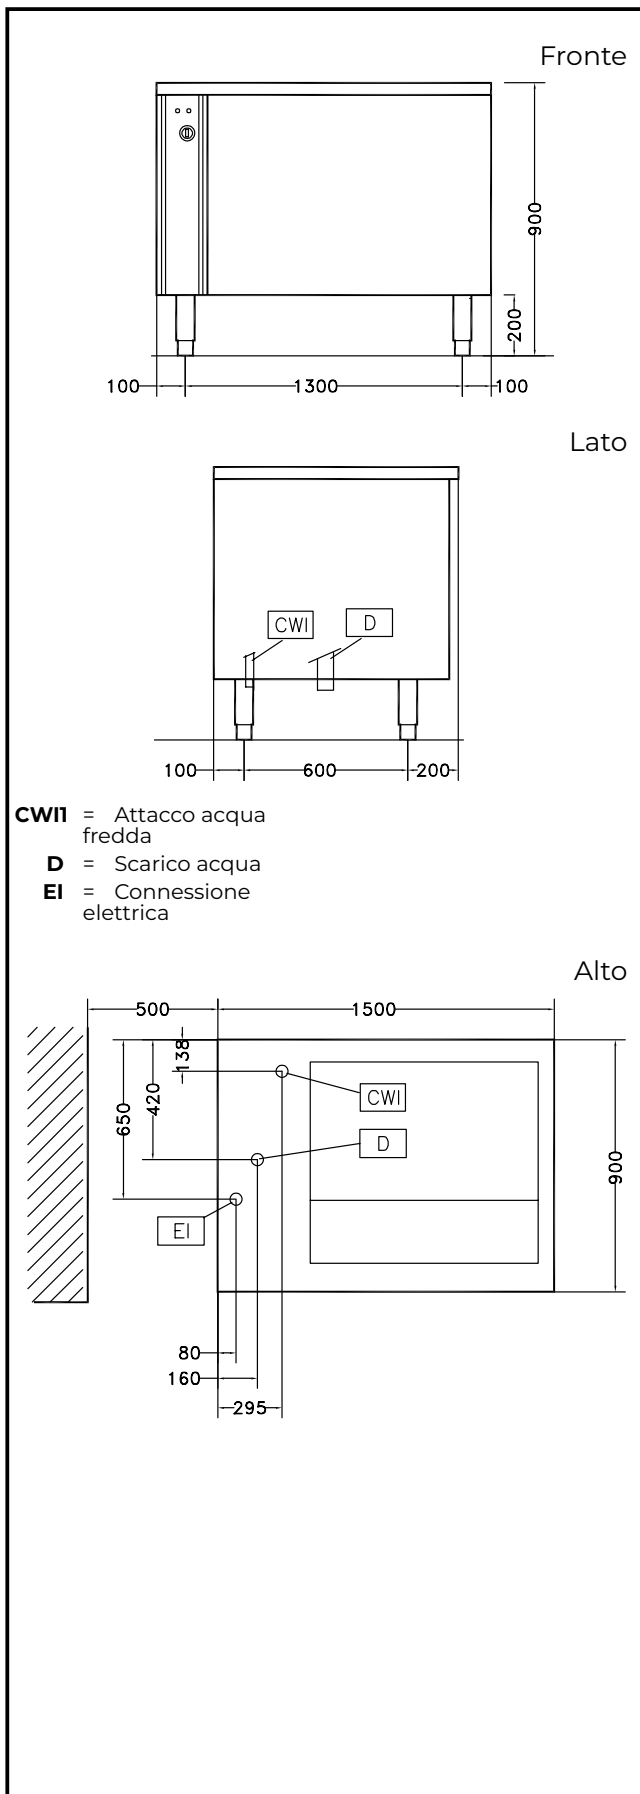

Descrizione

Articolo N° _____

Struttura completamente in acciaio AISI 304, montata su piedini regolabili in altezza. Vasca di lavaggio, pannellature esterne e piano di appoggio in acciaio AISI 304. Ripiano di lavoro in materiale atossico per uso alimentare. Componenti interni interamente in acciaio AISI 304 e/o materiale non ossidabile. Vasca di lavaggio sagomata per ottenere un efficace vortice dell'acqua per ottenere così i migliori risultati di lavaggio, con fondo inclinato per migliorare la pulizia. Capacità vasca 300 lt. Pannello di comando frontale con regolazione della pressione e della portata dell'acqua di lavaggio. Carico e scarico acqua comandato da elettrovalvole.

Approvazione: _____

Caratteristiche e benefici

- Area di lavoro in materiale atossico compatibile per uso con alimenti.
- Vasca a doppia inclinazione per permettere la pulizia automatica dell'unità.
- Vasca di lavaggio sagomata per ottenere un vortice d'acqua efficiente.
- Valvola a sfera manuale che regola l'entrata acqua e la pressione in modo graduato.
- Ingresso acqua tramite valvola solenoide.
- Pannello comandi semplice con interruttore scarico vasca e manopola per regolare l'intensità di ricircolo dell'acqua.
- Durata cicli da 2 e 3 minuti.
- Piedini in acciaio inox regolabili.
- Grado di protezione all'acqua IP25, agli oggetti solidi e agli insetti (di grandezza superiore a 6 mm).

Costruzione

- Interamente in acciaio inox AISI 304.
- Vasche con capacità per ciclo di 10 Kg di verdure leggere o 40 Kg di verdure pesanti.

Elettrico

Watt totali:

660033 (LV300) 1.1 kW

Informazioni chiave

Capacità utilizzabile vasca:	300 lt
Carico per ciclo - verdure:	10 kg
Carico per ciclo - verdure:	40 kg
Dimensioni esterne, larghezza:	1500 mm
Dimensioni esterne, profondità:	900 mm
Dimensioni esterne, altezza:	850 mm
Peso imballo:	196 kg